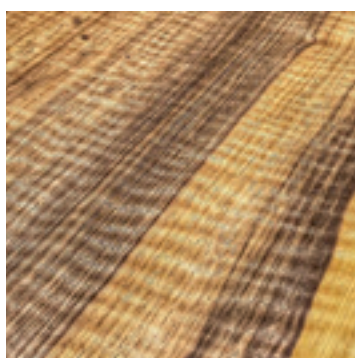

# FRAKÉ

*Fraké vrucht*

*Fraké fineer*

*Warrig Fraké*

*Fraké kast*

**Fraké is een licht geel grijze houtsoort uit West Afrika, deze stabiele houtsoort laat zich goed bewerken en kleuren.**

Het Afrikaanse frakéhout dat ook limba wordt genoemd heeft de Botanische naam *Terminalia superba* Engl. et Diels en komt uit de familie Combretaceae.

Het gewicht, de hardheid en de sterkte van limba zijn nogal variabel en vermoedelijk spelen de groeiomstandigheden van de boom hierbij een rol. Sommige insecten zijn in staat het levende hout aan te tasten, dit is zichtbaar aan wormgaatjes die samen gaan met plaatselijke verkleuringen. Stammen met een grote diameter hebben vaak een aangetast hart.

Fraké hout kan soms een donkere verkleuring vertonen, dit donkere hout is echter geen kernhout en voor sommige toepassingen wordt de verkleuring als een gebrek gezien en gaat de voorkeur uit naar egaal gekleurd fraké.

Hout met deze “zwarte aders” wordt fraké barilolé of limba noir genoemd. Voor bepaalde toepassingen is deze “onvolkomenheid” optisch gezien een meerwaarde en wordt gebruik gemaakt van het grote en grillige kleurnuances.