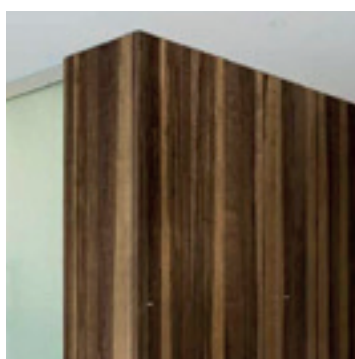

# FRAKÉ

*Fraké vrucht*

*Fraké fineer*

*Warrig Fraké*

*Fraké kast*

**Fraké is een licht geel grijze houtsoort uit West Afrika, deze stabiele houtsoort laat zich goed bewerken en kleuren.**

Het Afrikaanse frakéhout dat ook limba wordt genoemd heeft de Botanische naam *Terminalia superba* Engl. et Diels en komt uit de familie Combretaceae.