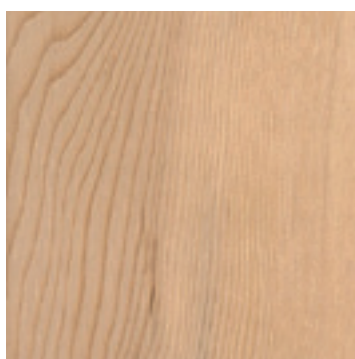

HEMLOCK

Hemlock naald & appel

Hemlock fineer

Hemlock spaplex

Hemlock sauna

Hemlock is een wit gekleurde fijnjarige naaldhoutsoort.

Het Canadese hout dat wordt omschreven heeft de Botanische naam *Tsuga canadensis* (L.) Carr. en komt uit de familie Pinaceae.

Van origine groeit deze boom in Oostelijk Noord-Amerika en kan een hoogte bereiken tot ongeveer 23 meter met een diameter van gemiddeld 60 tot 120 centimeter.

De overgang van spinthout naar kernhout is moeilijk waarneembaar, het kleurverschil tussen vroeg- en laathout is ook minimaal waardoor de jaarringen weinig opvallen. Door het ontbreken van deze kleurnuances geeft het egale hemlock hout aan zowel het dosse als kwartierse vlak een onopvallende tekening.