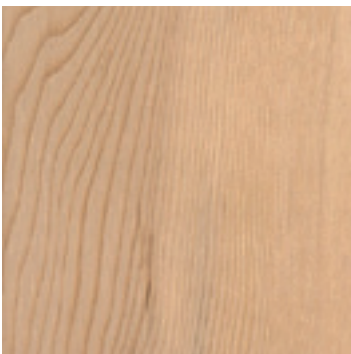

HEMLOCK

Hemlock naald & appel

Hemlock fineer

Hemlock spaplex

Hemlock is een wit gekleurde fijnjarige naaldhoutsoort.

Het Canadese hemlockhout dat wordt omschreven heeft de Botanische naam *Tsuga canadensis* (L.) Carr. en komt uit de familie Pinaceae.

Van origine groeit deze boom in Oostelijk Noord-Amerika en kan een hoogte bereiken tot ongeveer 23 meter met een diameter van gemiddeld 60 tot 120 centimeter.

De overgang van spinthout naar kernhout is moeilijk waarneembaar, het kleurverschil tussen vroeg- en laathout is ook minimaal waardoor de jaarringen weinig opvallen. Door het ontbreken van deze kleurnuances geeft het egale hemlock hout aan zowel het dosse als kwartierse vlak een onopvallende tekening.

Hemlock fineer wordt vaak kwartiers gesneden en is herkenbaar aan de "strepen"tekening.

Bij de productie van multiplex wordt hemlock schilfineer toegepast.