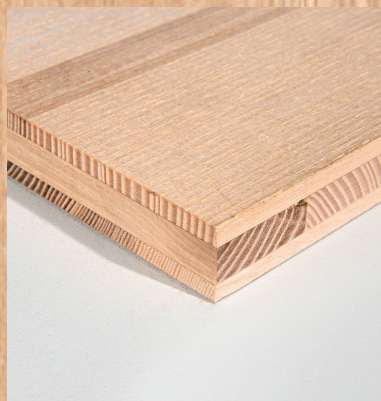

Drie lagen plaat, opgebouwd uit twee toplagen van 5 mm en een kern van 10 mm dik in dezelfde houtsoort. Direct uit voorraad leverbaar, andere houtsoorten en afwijkende specificaties op aanvraag.

Drie lagen plaat A/B Kwadrant

Van Laere hout voor kennis en kwaliteit

Port Betaald

MASSIEF VERLIJMDE PANELEN DRIE LAGEN PLAAT FSC MIX 70%

*Van Laere hout
voor kennis en kwaliteit*

Het keurmerk voor
verantwoord bosbeheer
FSC® C092624

VAN LAERE HOUT