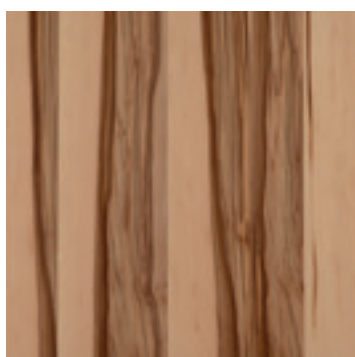

REDGUM

Redgum blad

Redgum vrucht

Redgum fineer boekvorm

Redgum massief hout

Redgum is een houtsoort met een exclusieve uitstraling. Het geelwitte tot lichtroze hout heeft een zijdeachtige glans en kenmerkt zich door het bruinrode contrasterende kernhout. Dit kernhout komt hoofdzakelijk voor in oude bomen en toont een gelijkenis met notenhout, ondanks er geen botanische verwantschap is wordt redgum ook satijnnoten genoemd.

Redgum is hout van de Amberboom, en komt van origine voor in het groeigebied dat loopt van Nicaragua tot het zuidoosten van Noord-Amerika. In de Verenigde Staten is het één van de meest voorkomende bomen. In ons land komt de amberboom hoofdzakelijk in parken voor waar deze is aangeplant.

De botanische naam is *Liquidambar styraciflua* L. van de familie Hamamelidaceae.

Een amberboom kan een gemiddelde hoogte van circa tot 35 meter bereiken met een de diameter van ongeveer 1 meter. De takvrije onderstam is gemiddeld 17 meter lang met mogelijk grote wortelaanlopen. Oude bomen kunnen groter gedimensioneerd zijn.

Een inhoud stof die uit het redgumhout wordt gewonnen is Liquidambarbalsem, deze balsem wordt op commerciële basis getapt en heeft een sterk aromatische geur en smaak. Vanwege deze eigenschap wordt de balsem gebruikt als: geneesmiddel tegen maag- en darmkwalen, toevoeging in de cosmetische-, farmaceutische- en tabaksindustrie en voor de productie van lijmen en kauwgom.